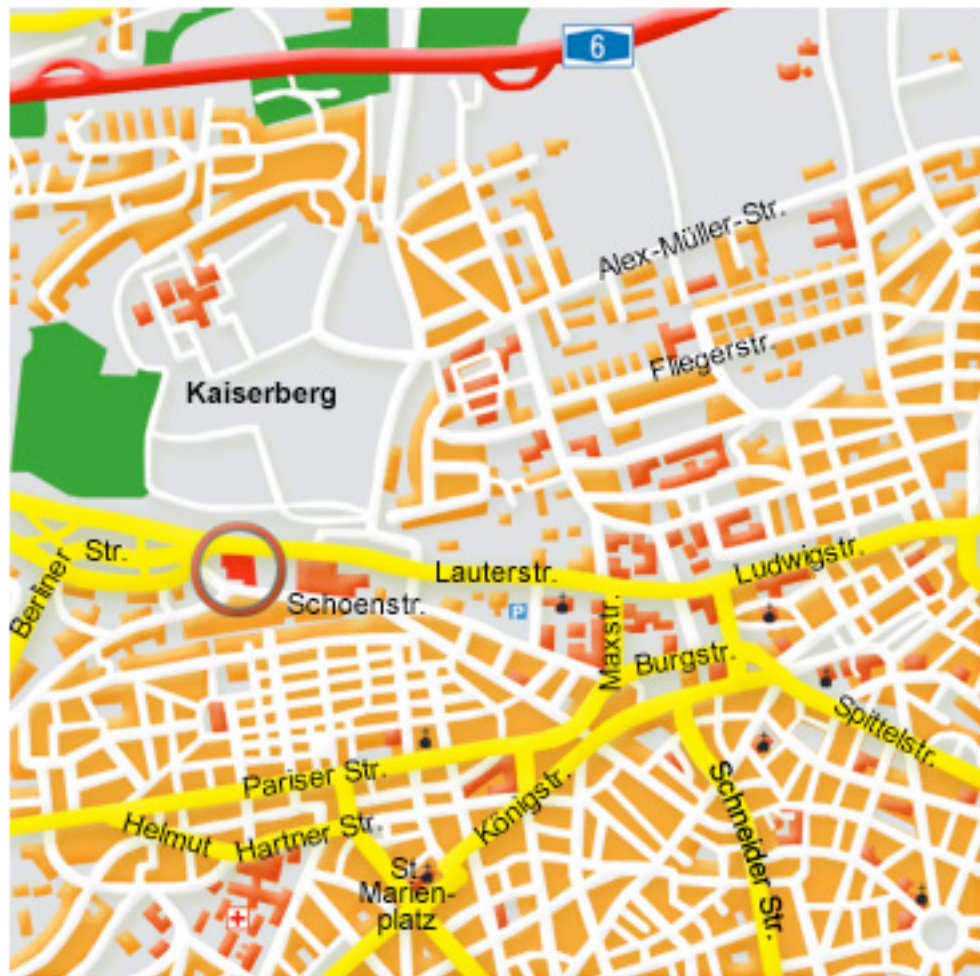

KAMMGARN GmbH

Adresse:

KAMMGARN
SCHOENSTRASSE 10
67659 KAISERSLAUTERN