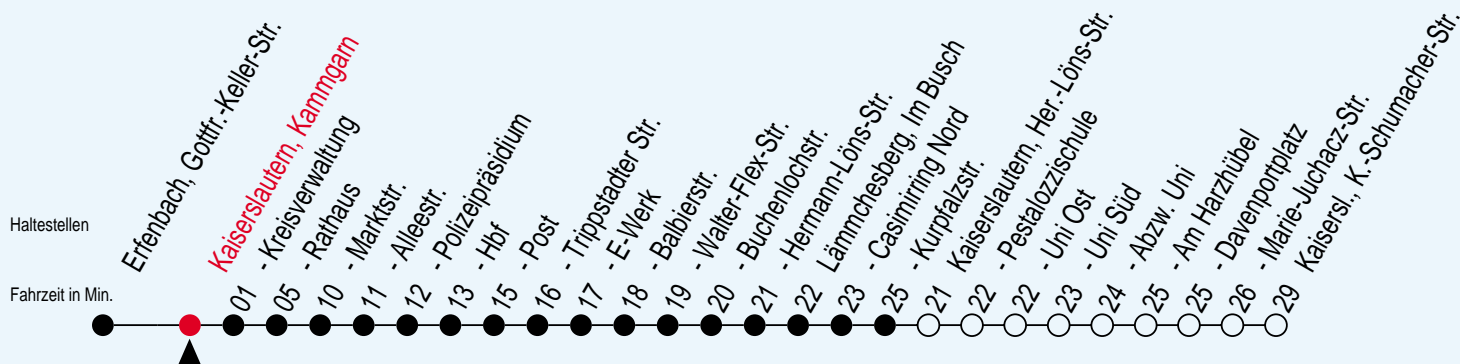

Fahrplan TWK

Gültig: 15.06.2003-13.12.2003 Alle Angaben ohne Gewähr

91166/ Kaiserslautern, Kammgarn

7/107

Richtung: **Lämmchesberg, Kurpfalzstr. - (Kaisersl., K.-Schumacher-Str.)**

Am 24. und 31.12. Verkehr wie samstags

Uhr Montag - Freitag		Uhr Samstag		Uhr Sonn- und Feiertag	
6	30	6	30	6	
7	00 30	7	00 30	7	
8	00 30	8	00 30	8	48 ^B
9	00 30	9	00 30	9	47 ^B
10	00 30	10	00 30	10	48 ^B
11	00 30	11	00 30	11	47 ^B
12	00 30	12	00 30	12	48 ^B
13	00 30	13	00 30	13	47 ^B
14	00 30	14	00 48 ^B	14	48 ^B
15	00 30	15	48 ^B	15	47 ^B
16	00 30	16	48 ^B	16	48 ^B
17	00 30	17	48 ^B	17	47 ^B
18	00 30	18	48 ^B	18	48 ^B
19	00 30	19		19	
20	18	20	03 ^B	20	03 ^B
21		21	03 ^B	21	03 ^B
22	03 ^B	22	03 ^B	22	03 ^B
23	03	23	03	23	03

Fahrten ohne Zielangabe verkehren bis Lämmchesberg, Kurpfalzstr.

B = bis Kaisersl., K.-Schumacher-Str.