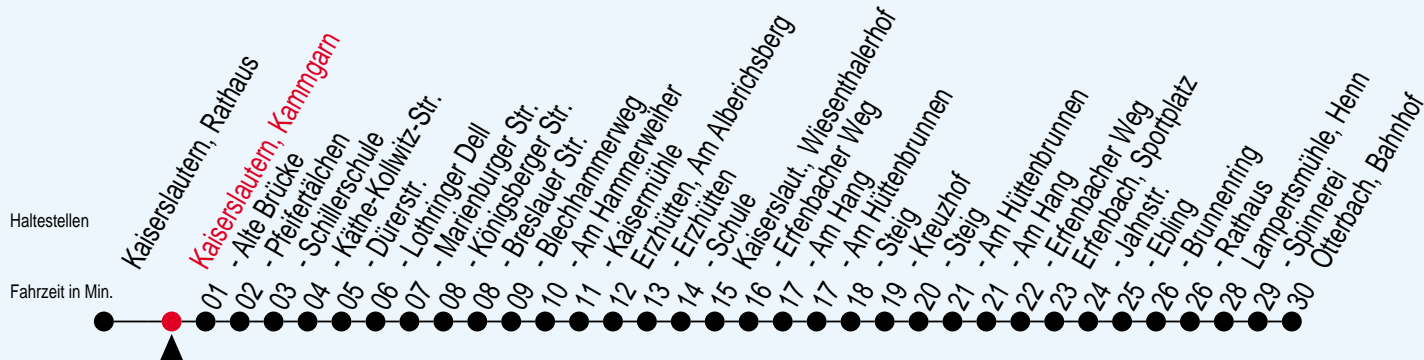

Fahrplan TWK

Gültig: 15.06.2003-13.12.2003 Alle Angaben ohne Gewähr

91166/ Kaiserslautern, Kammgarn

137

Richtung: **Otterbach, Bahnhof**

Am 31.12. Verkehr wie samstags

Uhr Montag - Freitag

3	
7	
8	
9	
10	
11	
12	
13	
14	
15	
16	
17	
18	
19	
20	
0	10 ^B
1	10 ^B
2	10 ^B

Uhr Samstag

3	10
7	
8	
9	
10	
11	
12	
13	
14	
15	
16	
17	
18	
19	
20	
0	10
1	10
2	10

Uhr Sonn- und Feiertag

3	10
7	
8	
9	
10	
11	
12	
13	
14	
15	
16	
17	
18	
19	
20	
0	10 ^C
1	10 ^C
2	10 ^C

B = nur freitags C = nur in den Nächten vor dem: 18.4., 1.5., 29.5., 19.6., 3.10. und 1.11.03