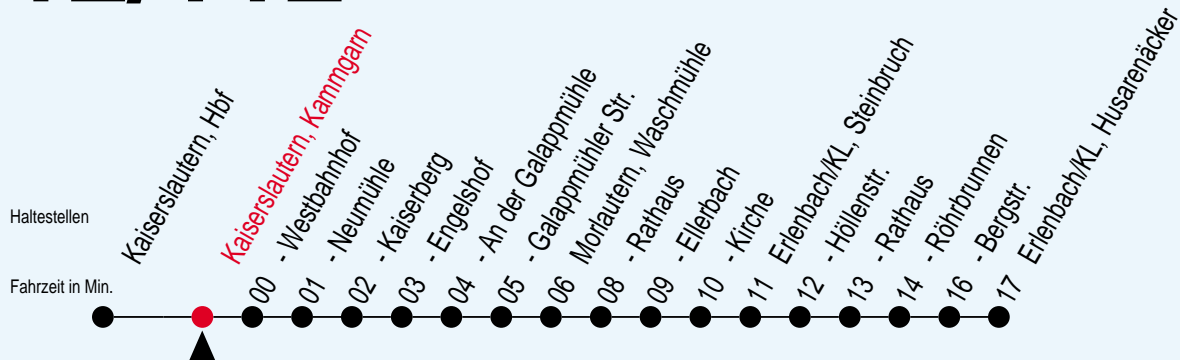

Fahrplan TWK

Gültig: 15.06.2003-13.12.2003 Alle Angaben ohne Gewähr

91166/ Kaiserslautern, Kammgarn

12/112

Richtung: Erlenbach/KL, Husarenäcker

Uhr Montag - Freitag

5	55
6	25 55
7	25 55
8	25 55
9	25 55
10	25 55
11	25 55
12	25 55
13	25 55
14	25 55
15	25 55
16	25 55
17	25 55
18	25 55
19	40
20	25
21	10
22	10

Uhr Samstag

5	55
6	25 55
7	25 55
8	25 55
9	25 55
10	25 55
11	25 55
12	25 55
13	25 55
14	25
15	25
16	25
17	25
18	25
19	25
20	10
21	10
22	10

Uhr Sonn- und Feiertag

5	
6	
7	
8	25
9	25
10	25
11	25
12	25
13	25
14	25
15	25
16	25
17	25
18	25
19	25
20	10
21	10
22	10