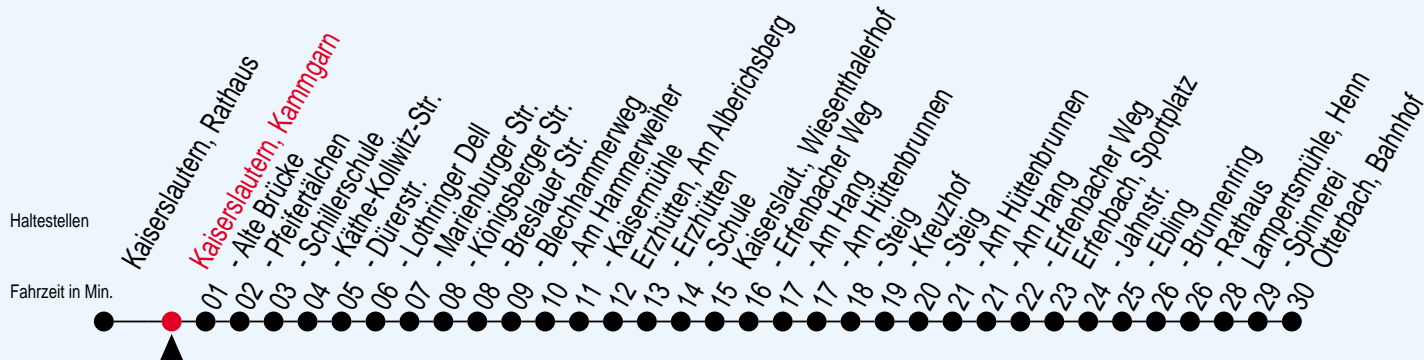

Fahrplan TWK

Gültig: 15.06.2003-13.12.2003 Alle Angaben ohne Gewähr

91166/ Kaiserslautern, Kammgarn

137

Richtung: **Otterbach, Bahnhof**

Am 31.12. Verkehr wie samstags

Uhr Montag - Freitag		Uhr Samstag		Uhr Sonn- und Feiertag	
3		3	10	3	10
7		7		7	
8		8		8	
9		9		9	
10		10		10	
11		11		11	
12		12		12	
13		13		13	
14		14		14	
15		15		15	
16		16		16	
17		17		17	
18		18		18	
19		19		19	
20		20		20	
0	10 ^B	0	10	0	10 ^C
1	10 ^B	1	10	1	10 ^C
2	10 ^B	2	10	2	10 ^C

B = nur freitags C = nur in den Nächten vor dem: 18.4., 1.5., 29.5., 19.6., 3.10. und 1.11.03