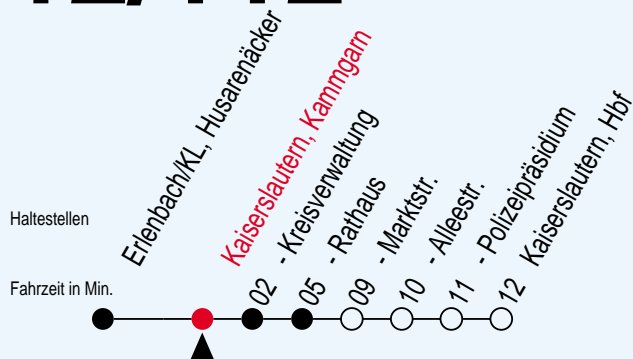

Fahrplan TWK

Gültig: 15.06.2003-13.12.2003 Alle Angaben ohne Gewähr

91166/ Kaiserslautern, Kammgarn

12/112

Richtung: Kaiserslautern, Rathaus - (Kaiserslautern, Hbf)

Uhr Montag - Freitag		Uhr Samstag		Uhr Sonn- und Feiertag	
5	30	5		5	
6	30	6		6	
7	00 30	7	00 30	7	
8	00 30	8	00 30	8	
9	00 30	9	00 30	9	00 ^C _B
10	00 30	10	00 30	10	00 ^C _B
11	00 30	11	00 30	11	00 ^B
12	00 30	12	00 30	12	00 ^B
13	00 30	13	00 30	13	00 ^B
14	00 30	14	00 30	14	00 ^B
15	00 30	15	00	15	00 ^B
16	00 30	16	00	16	00 ^B
17	00 30	17	00 ^B	17	00 ^B
18	00 30	18	00 ^B	18	00 ^B
19	00 30	19	00 ^B	19	00 ^B
20	15	20	00 44	20	00 44
21	00 44	21	44	21	44
22	44	22	44	22	44
23		23	51	23	

Fahrten ohne Zielangabe verkehren bis Kaiserslautern, Rathaus

B = bis Kaiserslautern, Hbf C = nicht am 25., 26.12. und 1.1.